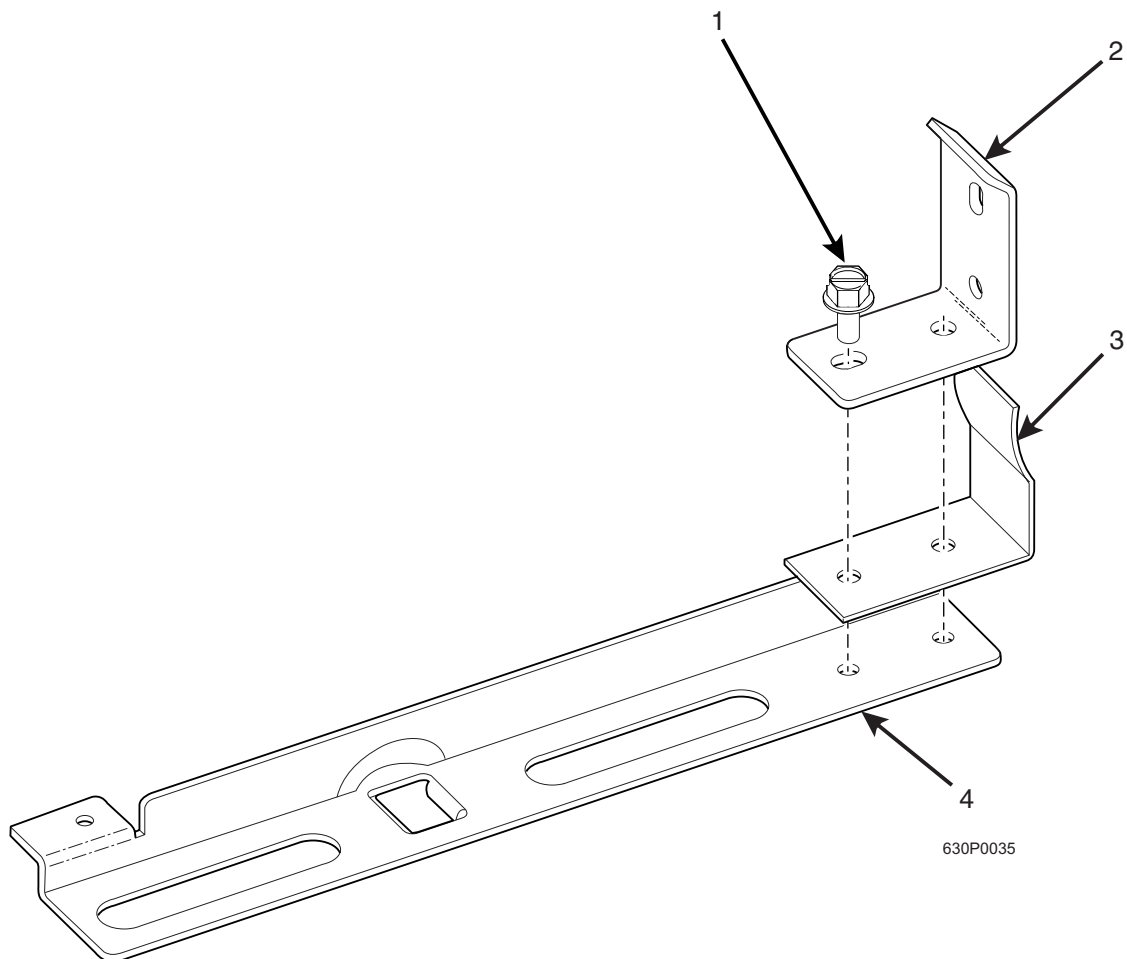

# Hot Drink Series - Models 630 / 638 - Parts Manual

TABLE 15. ACTUATOR ASSEMBLY - CUP RING

INDEX	PART NUMBER	DESCRIPTION	QTY.
-	6233031	ACTUATOR ASEMBLY - CUP RING	1
1	1451097	SCREW - #8032 X .31 HEX HD T.F. - BLACK	2
2	6233040	RAMP - ACTUATOR	1
3	6233009	CAM - ACTUATOR	1
4	6233032	ACTUATOR - CUP RING	1