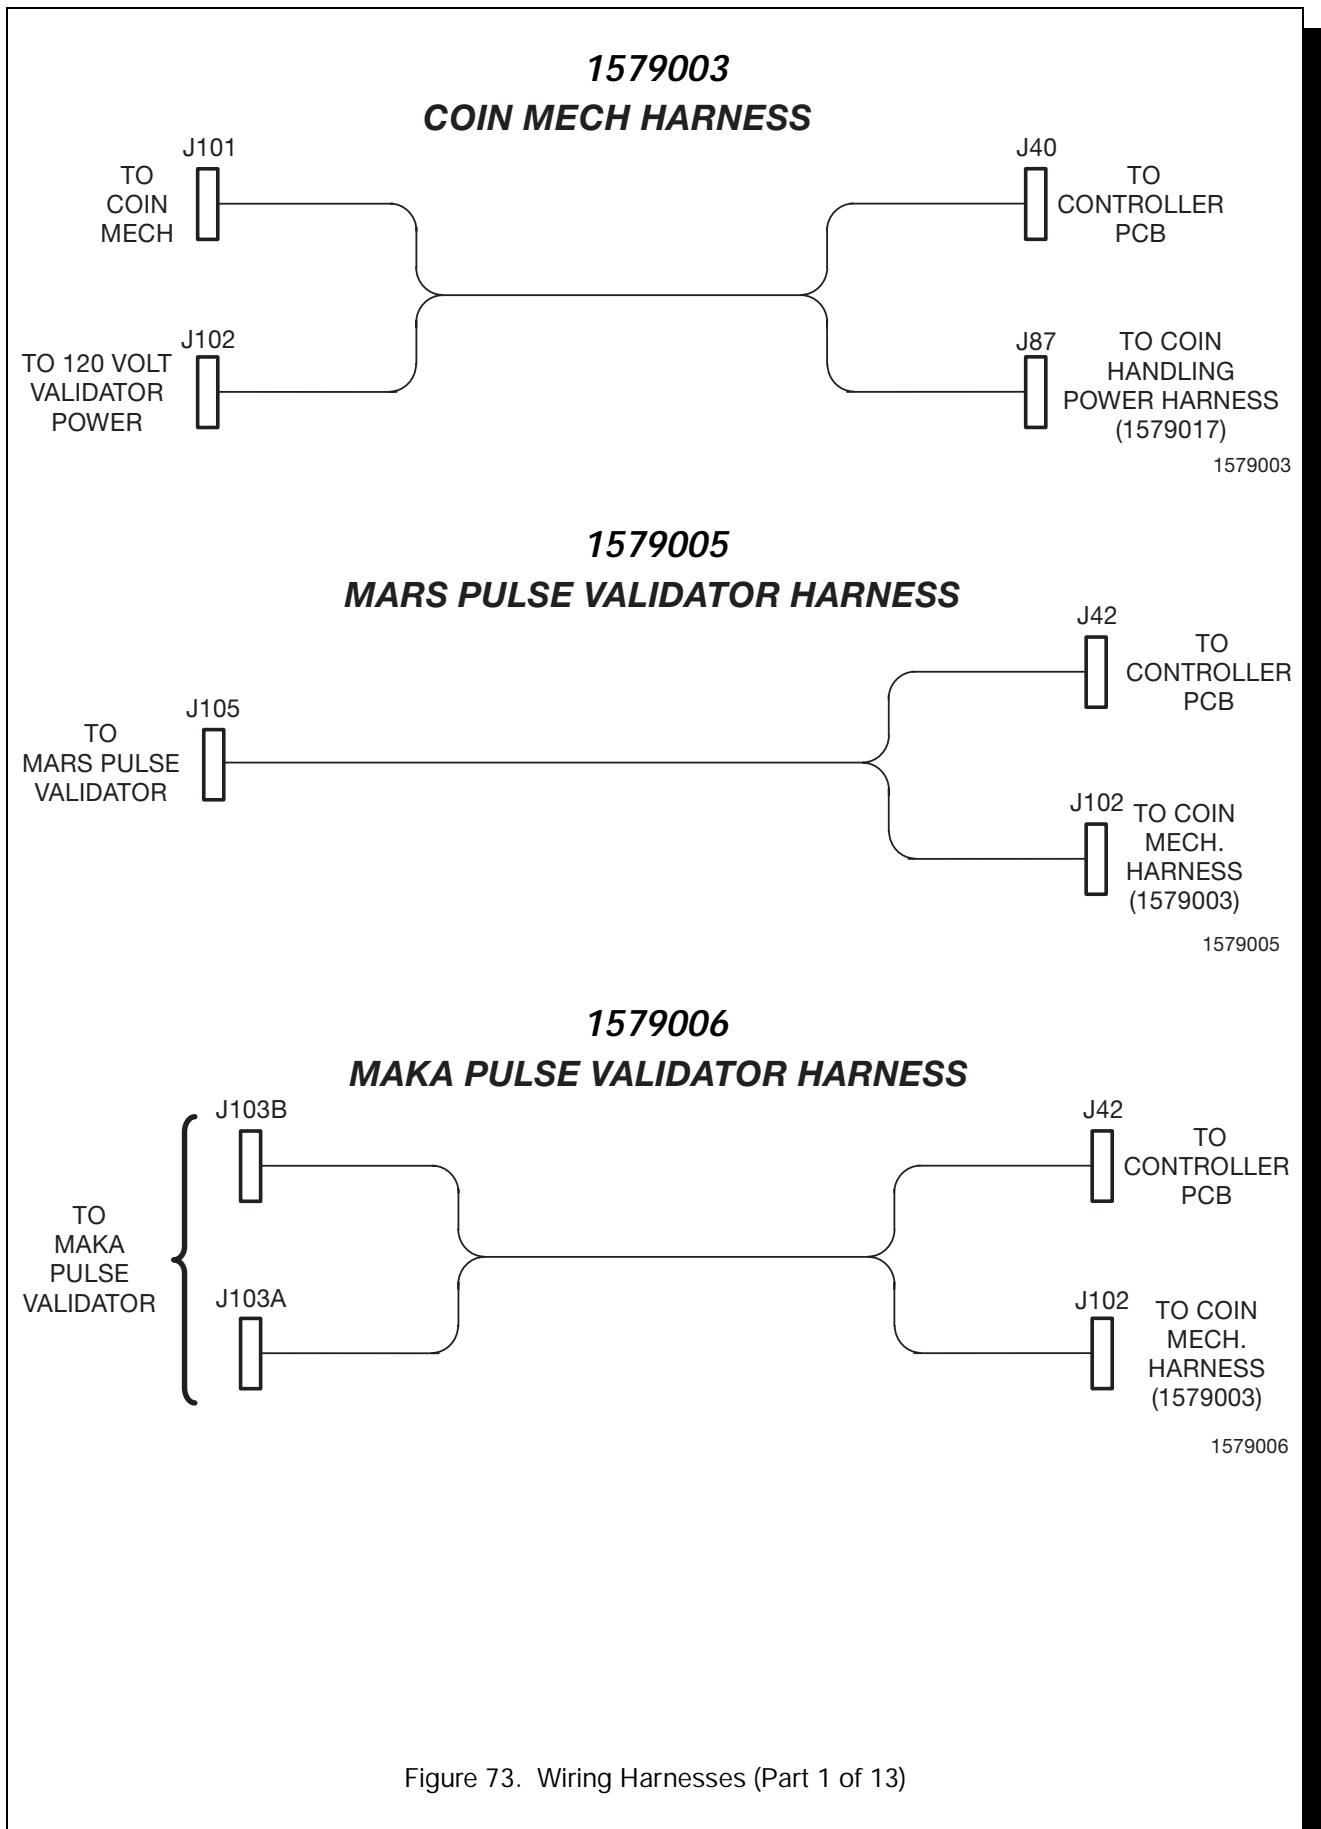

# Hot Drink Series - Models 630 / 638 - Parts Manual

TABLE 70. TUBING (NOT SHOWN)

<i>PART NUMBER</i>	<i>DESCRIPTION</i>	<i>QTY.</i>
6238090	TUBING - 13/16 OD X 5/8 ID BLACK	A/R
6338021	TUBING - SILICONE - .375 ID X.562 OD	A/R
3618123	TUBING - U.K. - AQUAVEND - .375 ID	A/R
6137109	HOSE - EXHAUST - COFFEE CHUTE	A/R
6208037	TUBING - SILICONE - .250 ID X .437 OD	A/R